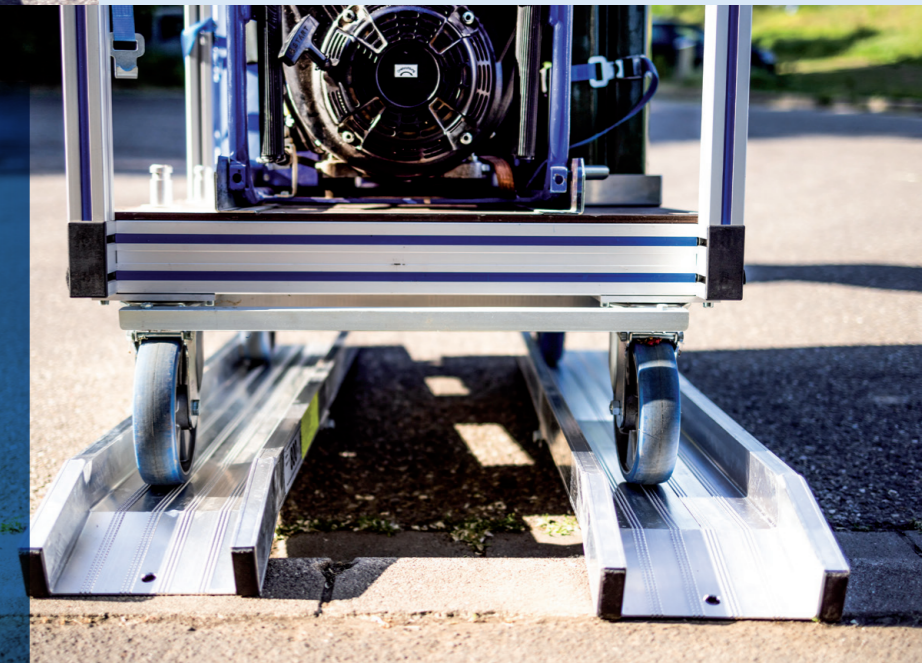

# Rollwagen-Rampen

Sicher, leicht und stabil im Einsatz.

#### Sicherer Einsatz auch bei schlechter Witterung

- ▶ durch abgeflachte Rampenenden erleichtertes Auf- und Abfahren möglich
- ▶ raue Oberfläche (R12) für besonders hohe Rutschfestigkeit
- ▶ seitlich angebrachter Steg verhindert ein Abrutschen zur Seite
- ▶ 2-teilig, somit platzsparend transportierbar mit Griffen zum Tragen

#### Somit besonders leicht und schnell

- ▶ durch 2-teiliges Design sehr gute Anpassbarkeit auf verschiedene Spurbreiten
- ▶ seitlich angebrachter Steg verhindert ein Abrutschen zur Seite
- ▶ mittig klappbar somit platzsparend transportierbar
- ▶ rutschfeste Oberfläche