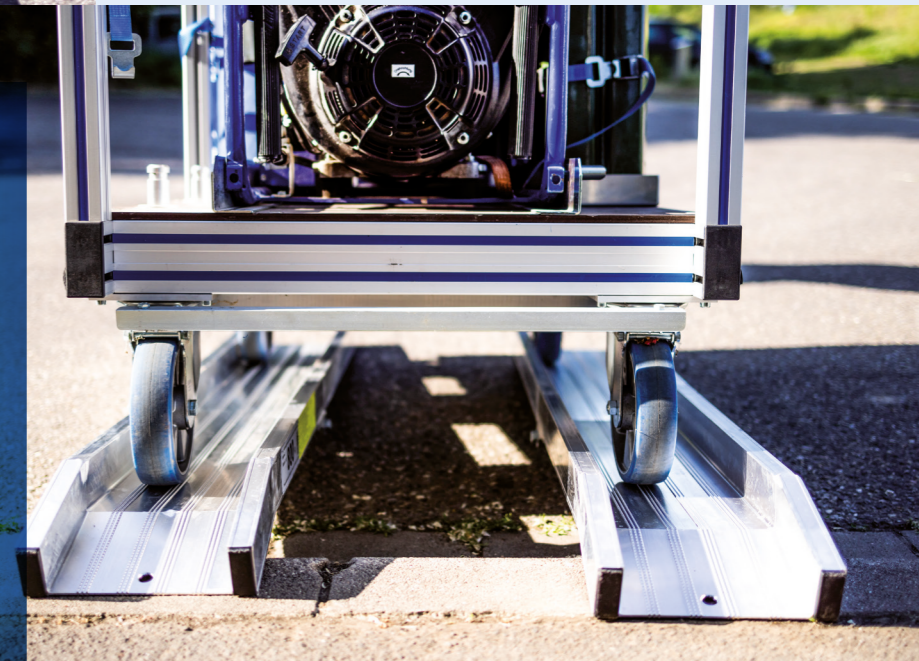

Maße Betriebszustand

Länge 1.500 mm

Breite 250 mm

Innenbreite 195 mm